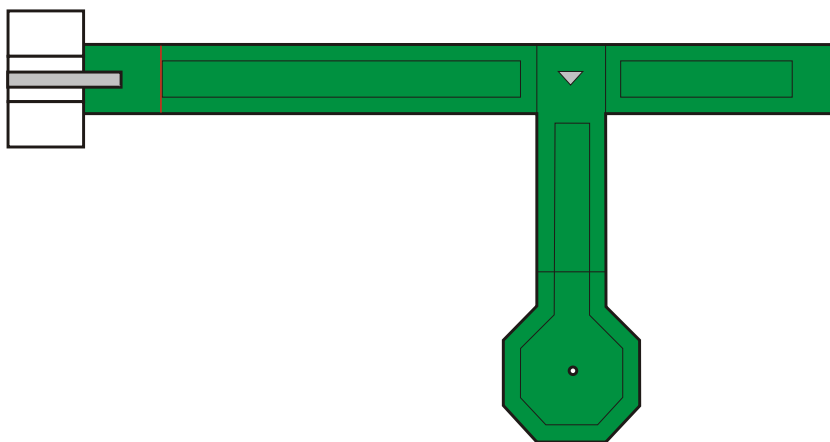

## 9) VULKÁN - ÖRKEJUNGA - ÖRKEJUNGA

DÉLKA - LENGHT - LÄNGE: 9,00 m (7 - 12m)

10) ÚHEL - ANGLE - WINKEL

DÉLKA - LENGHT - LÄNGE: 11,15 m (10 - 16m)

11) PRODLOUŽENÝ ÚHEL - PROLONGED ANGLE - WINKEL MIT VERLÄNGERUNG

DÉLKA - LENGHT - LÄNGE: 15,15 m (13,5 - 18m)

12) STŘEDOVÝ VRCHOL - MIDDLE HILL - MITTENHÖGEL

DÉLKA - LENGHT - LÄNGE: 8,65 m (7 - 9m)

13) BOČNÍ OKNO - SITE GATES - SEITENTORE

DÉLKA - LENGHT - LÄNGE: 9,25 m (9 - 15m)